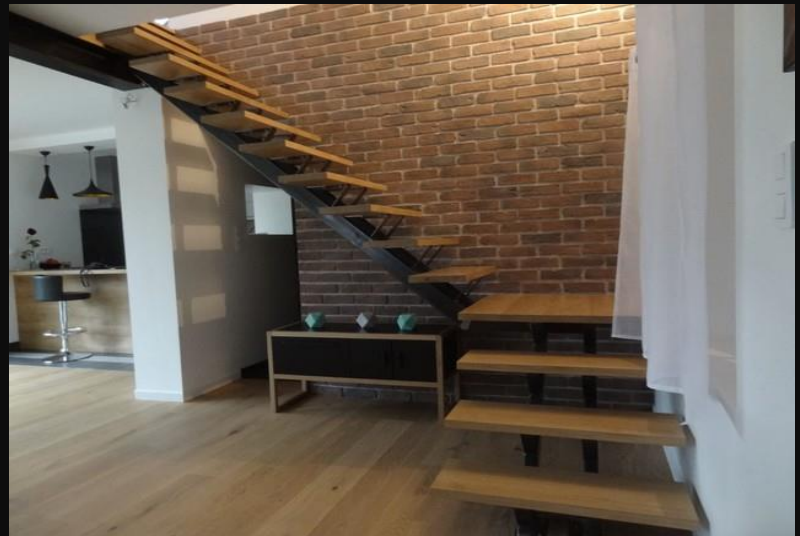

BOISOMASS MARCHES

Panneaux massif non abouté, lames 75 à 140 Non aboutées
Choix des bois QF1bis/BME diamètre nœuds 15 mm maxi
collage D4

SPECIAL ESCALIERS

BOISOMASS MARCHES 45 mm largeur 650

	longueur	Largeur	colisage	Prix ht/m ²	Prix ht/panneau	Prix ht/colis
Chêne AG	800	650	20	nous consulter	nous consulter	nous consulter
Chêne AG	900	650	20	nous consulter	nous consulter	nous consulter
Chêne AG	1000	650	20	nous consulter	nous consulter	nous consulter
Chêne AG	1100	650	20	nous consulter	nous consulter	nous consulter
Chêne AG	1200	650	20	nous consulter	nous consulter	nous consulter
Chêne AG	1300	650	20	nous consulter	nous consulter	nous consulter
Chêne AG	1900	650	10	nous consulter	nous consulter	nous consulter
Chêne AG	2000	650	10	nous consulter	nous consulter	nous consulter
Chêne AG	2300	650	10	nous consulter	nous consulter	nous consulter