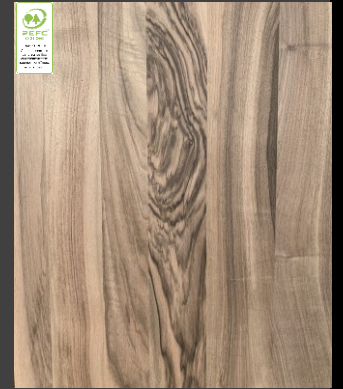

# BOISOMASS

Chêne Rustique PEFC

Chêne Menuiserie PEFC

Chêne Agencement PEFC

Chêne Ebénisterie PEFC

Chataignier PEFC

Douglas

Frêne Blanc PEFC

Frêne Olivier PEFC

Hêtre Blanc PEFC

Hêtre étuvé PEFC

Merisier de France PEFC

**Formats :**  
 1980 x 1250  
 2480 x 1250  
 2980 x 1250

**Epaisseurs :**  
 13 , 22 , 28 , 32 , 36 ,  
 40 , 45 , 48 et plus.

\* Lames larges de 75 à  
 150mm  
**"Non Abouté"**  
 \* Poncé grain 100  
 \* Collage standard D4 ,  
 PU sur demande  
 \* Emballage individuel  
 \* Bois sec entre 8 et  
 12%

Noyer de France PEFC

Mélèze de Sibérie